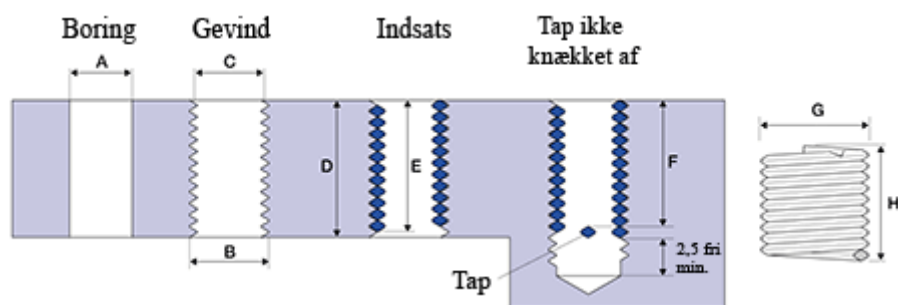

Varenummer: 1312712011200
Beskrivelse: KLEE Gevindindsats FILTEC+ M12 x 1,00
boreddybde 12mm

Mål

A	= 12,3 -0,083 +0,19
B	= 13.300
C	= 12,65 -0 +0,1
D	= 12.00
Gevind	= M12 x 1,00
G Min/Maks	= 13,70 14,10
H	= 9.75